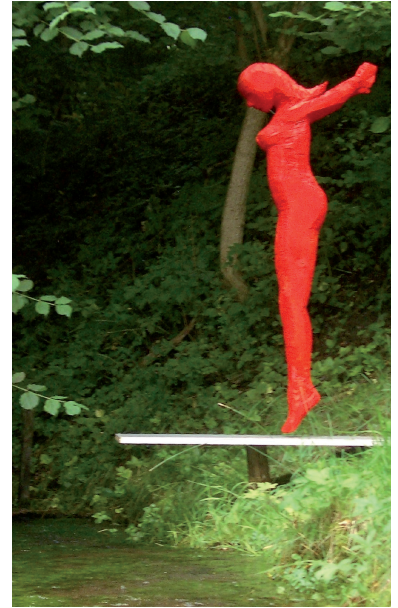

Thomas Frey

HolzObjekte

Nederlinger Str. 24
80638 München

www.frey-designobjekte.de

www.allgoihocker.de

www.frey-design.de

AbSprung 2013

Tanne, ca. 150 cm

1.500 Euro

...wagt Sie den AbSprung in die erfrischende Würm?

Die HolzSkulptur ist mit der Kettensäge am Stück, aus dem Stamm einer ca. 75 Jahre alten Tanne gesägt.