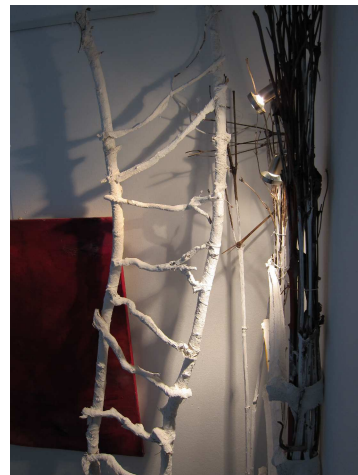

Kunstwerk 2 (Leiter)

Entstehungsjahr 2012

Naturmaterialien

verschiedene Größen

(von ca. 210H x 56B x 6T bis 90H x 36B x 2T)

Preis von 50€ bis 400€