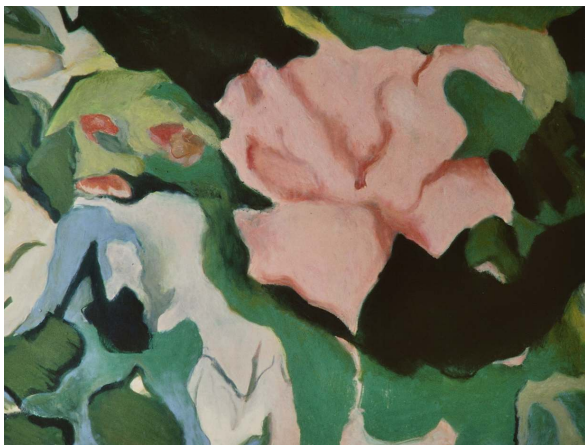

(E; Einzelausstellung, G: Gruppenausstellung)

"Hervorgedunkelt" 2012 45cm x 60cm
Mischtechnik auf Papier

"Engholztag" 2012 45cm x 60cm
Mischtechnik auf Papier

Engholztag:

Ein melancholischer Tag
(vielleicht in Gräfelting,
ob hier oder dort)
unterwegs zwischen Unterholz.
Entfalten rhythmisch
ineinander verschränkte Strukturen
ihr Kräftespiel,
schwarzgrün und fließend,

mit Erhebungen in verschattetem Rot,
als läge dort jemand,
bildet sich ein Gefüge,
das nah und doch unerreichbar,
wie das schimmernde Licht in der Ferne,
langsam ausgelöscht wird
oder ist es umgekehrt,
dass der Tag erst beginnt ?