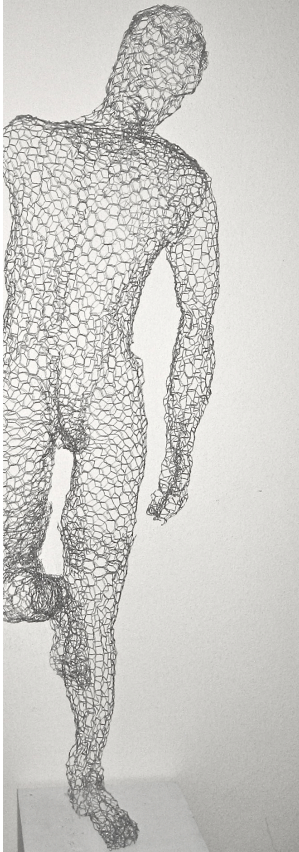

CHILLING

CHILLING, 2013
Figurengruppe
Drahtgeflecht
lebensgroß
je 940€

Bahnhofstr. 3
Ecke Reichartstr.
am Café Rifugio

Susanna
Weichselgartner
Sämannstr. 12 a
82166 Gräfelfing
suweiarts@aol.com
www.suweiarts.de

GRÄFELFINGER HAUTNAH

Gräfelfinger hautnah
2012/2013
Aktserie

Tusche/Kreide/Kohle
auf Karton
40 cm x 50 cm, 320 €
60 cm x 80 cm, 380 €

Neues Rathaus

Gezeichnet wurden
Gräfelfinger. Teils
professionelle Aktmodelle,
teils Kunstinteressierte,
die bisher keine
Modellerfahrung hatten.